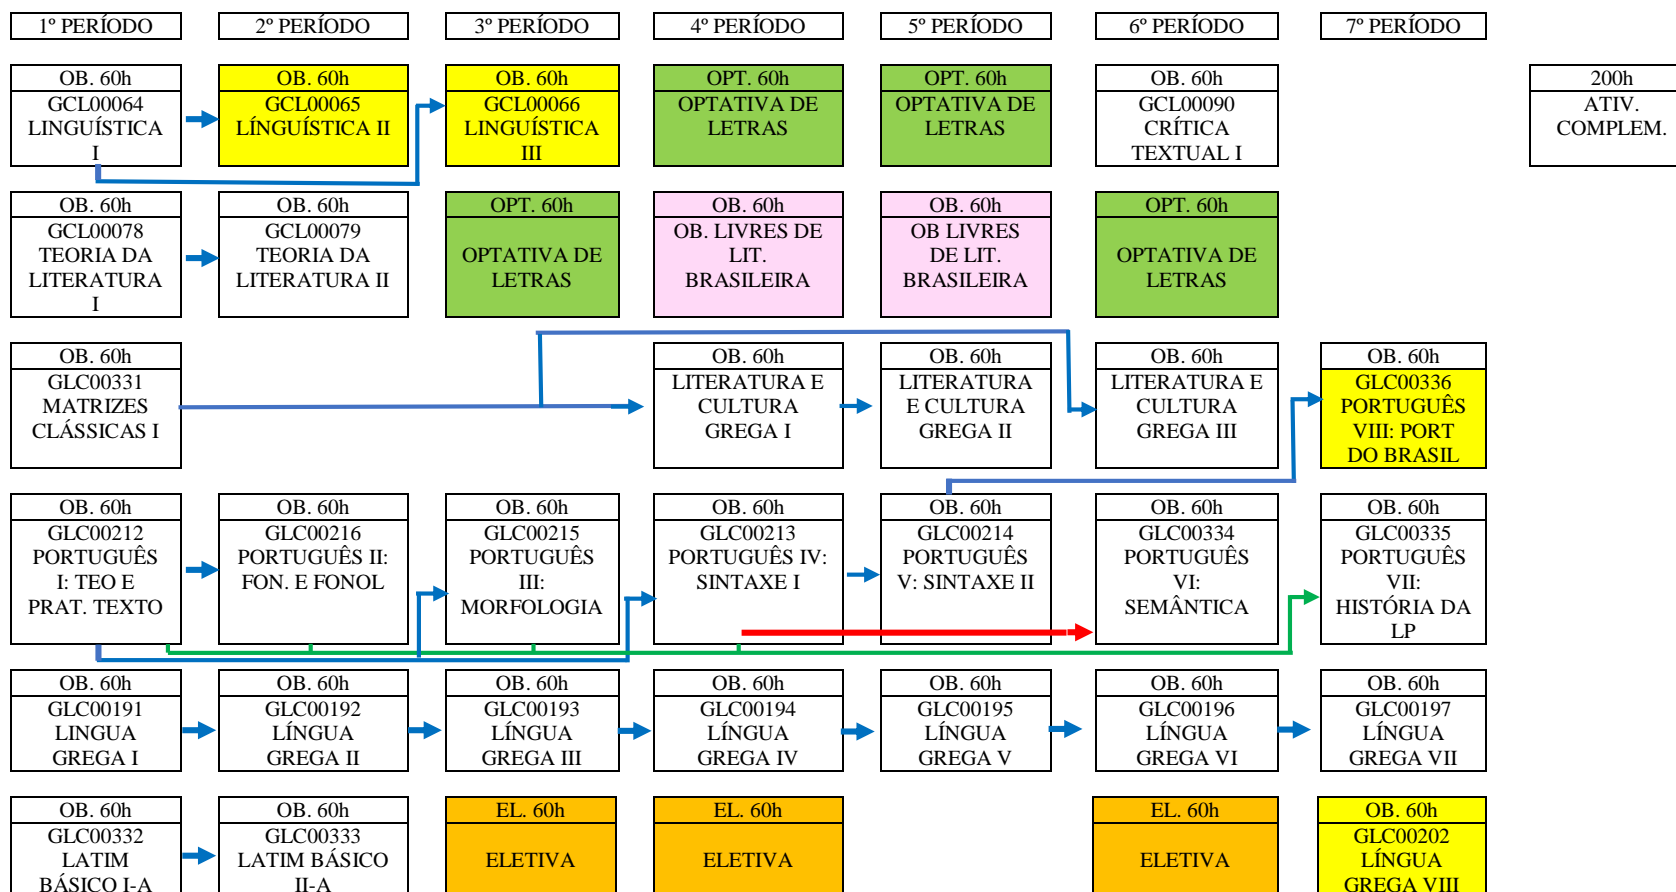

FLUXOGRAMA

Integralização do currículo	Obrigatórias	Optativas	Eletivas	Atividades Complementares	Total	Extensão
Carga Horária	1.680	240	180	200	2.420	242h

A partir de 2023.1, os alunos ingressantes, para integralizarem o currículo, devem cumprir 242h de atividades de extensão. 240h dessa carga horária estão contidas nas disciplinas destacadas em amarelo. O restante da carga horária (2h) deve ser cumprido pelo aluno por meio de: A) Disciplinas optativas ou eletivas de extensão; B) Atividades Complementares de Extensão (para mais informações, consulte o novo regulamento das atividades complementares).

Obs.: as linhas e as setas coloridas representam os pré-requisitos.

As obrigatórias livres de Literatura Brasileira estão inscritas sob os seguintes códigos: GLC00314, GLC00315, GLC00316, GLC00317, GLC00318, GLC00320

Curso de Letras – 21 – BACHARELADO EM LETRAS – LÍNGUA E LITERATURA GREGA
MATRIZ CURRICULAR – 21.12.003

INGRESSANTES A PARTIR DE 2023.1