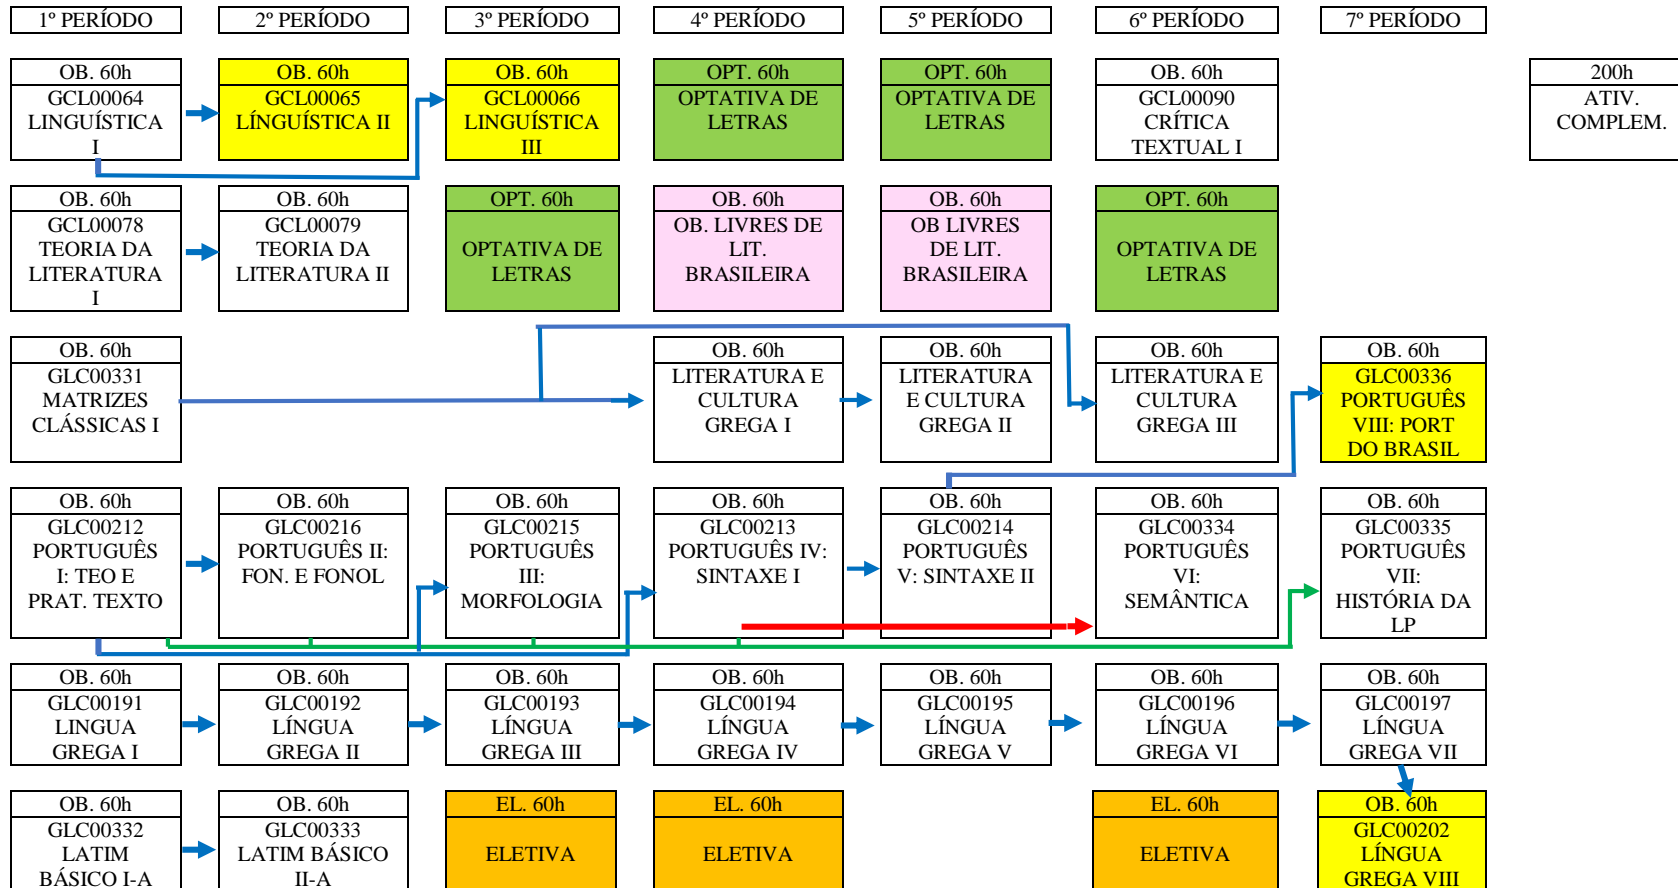

FLUXOGRAMA

Integralização do currículo	Obrigatórias	Optativas	Eletivas	Atividades Complementares	Total	Extensão
Carga Horária	1.680	240	180	200	2.420	242h

A partir de 2023.1, os alunos ingressantes, para integralizarem o currículo, devem cumprir 242h de atividades de extensão. 240h dessa carga horária estão contidas nas disciplinas destacadas em amarelo. O restante da carga horária (2h) deve ser cumprido pelo aluno por meio de: A) Disciplinas optativas ou eletivas de extensão; B) Atividades Complementares de Extensão (para mais informações, consulte o novo regulamento das atividades complementares).

Obs.: as linhas e as setas coloridas representam os pré-requisitos.

As obrigatórias livres de Literatura Brasileira estão inscritas sob os seguintes códigos: GLC00314, GLC00315, GLC00316, GLC00317, GLC00318, GLC00320