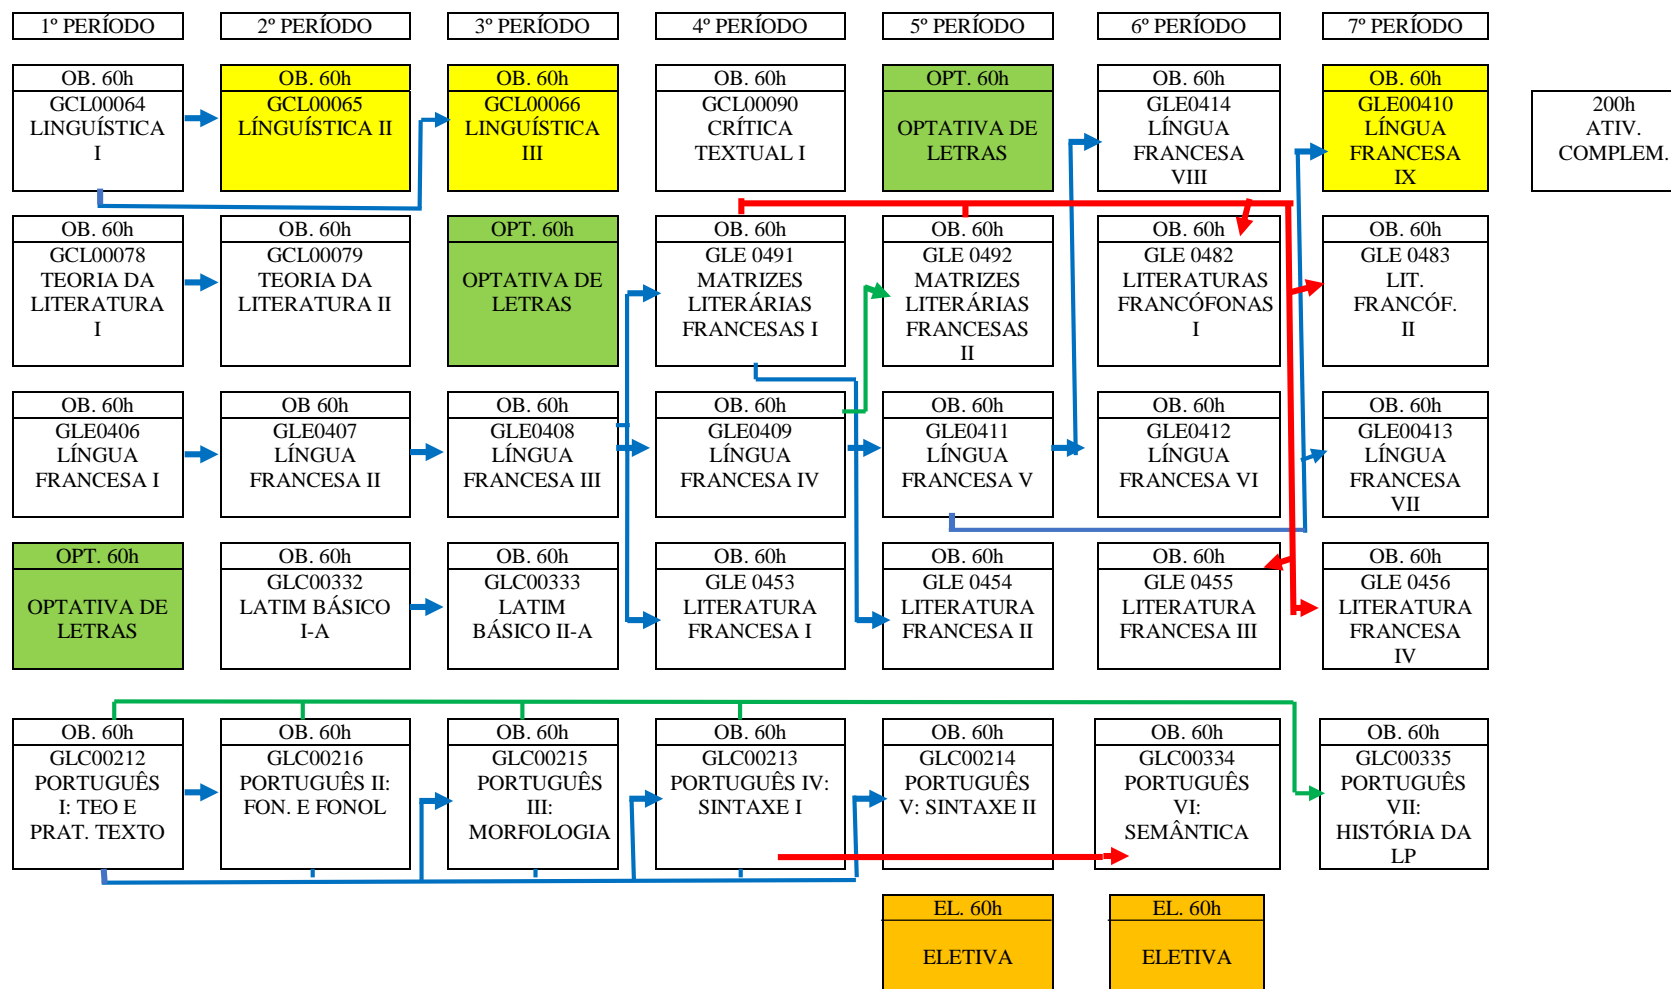

FLUXOGRAMA

Integralização do currículo	Obrigatórias	Optativas	Eletivas	Atividades Complementares	Total
Carga Horária	1.920	180	120	200	2.420

Extensão
242h

A partir de 2023.1, os alunos ingressantes, para integralizarem o currículo, devem cumprir 242h de atividades de extensão. 60h dessa carga horária está contida na disciplina destacada em amarelo. O restante da carga horária deve ser cumprido pelo aluno por meio de: A) Disciplinas optativas ou eletivas de extensão; B) Atividades Complementares de Extensão (para mais informações, consulte o novo regulamento das atividades complementares).

Obs.: as linhas e as setas coloridas representam os pré-requisitos.