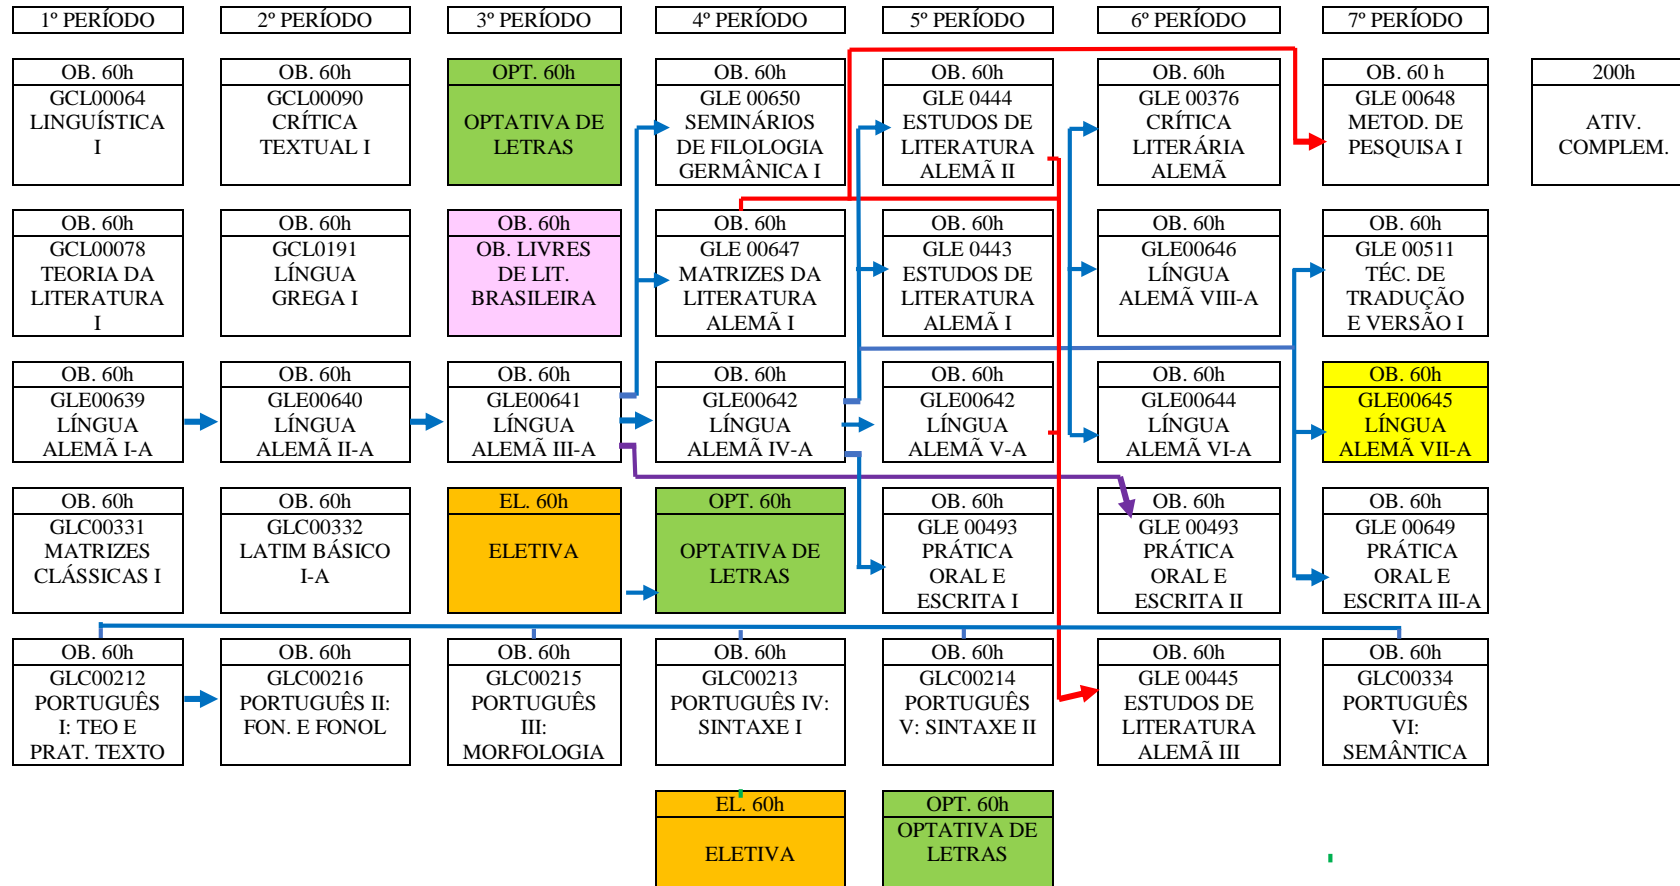

FLUXOGRAMA

Integralização do currículo	Obrigatórias	Optativas	Eletivas	Atividades Complementares	Total	Extensão
Carga Horária	1.860	180	120	200	2.420	242h

A partir de 2023.1, os alunos ingressantes, para integralizarem o currículo, devem cumprir 242h de atividades de extensão. 60h dessa carga horária está contida na disciplina destacada em amarelo. O restante da carga horária (2h) deve ser cumprido pelo aluno por meio de: A) Disciplinas optativas ou eletivas de extensão; B) Atividades Complementares de Extensão (para mais informações, consulte o novo regulamento das atividades complementares).

Obs.: as linhas e as setas coloridas representam os pré-requisitos.

As obrigatórias livres de Literatura Brasileira estão inscritas sob os seguintes códigos: GLC00314, GLC00315, GLC00316, GLC00317, GLC00318, GLC00320