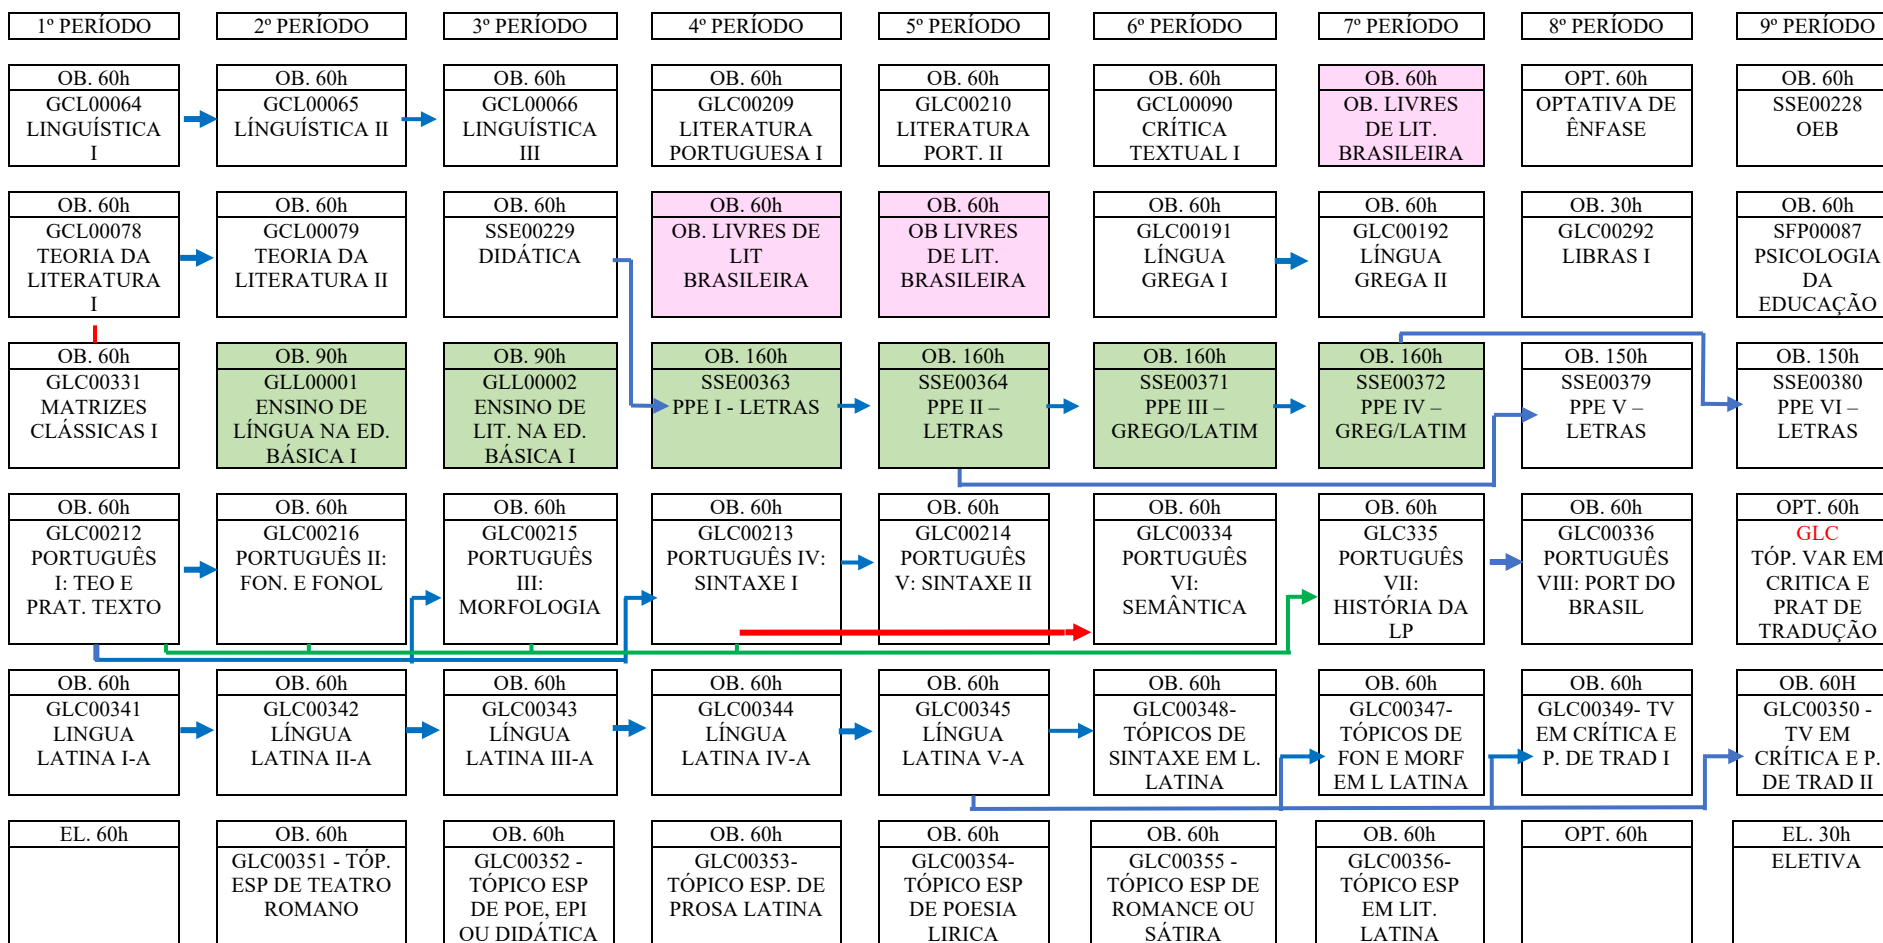

FLUXOGRAMA

Integralização do currículo	Obrigatórias	Optativas	Optativas de Ênfase	Eletivas	Atividades Complementares	Total	Extensão
Carga Horária	3.610	60	60	90	200	4.080	408h

A partir de 2023.1, os alunos ingressantes, para integralizarem o currículo, devem cumprir 408h de atividades de extensão. 260h dessa carga horária está contida nas disciplinas destacadas em verde. O restante da carga horária deve ser cumprido pelo aluno por meio de: A) Disciplinas optativas ou eletivas de extensão; B) Atividades Complementares de Extensão (para mais informações, consulte o novo regulamento das atividades complementares).

Obs.: as linhas e as setas coloridas representam os prerrequisitos.

200h  
ATIV.  
COMPLEM.