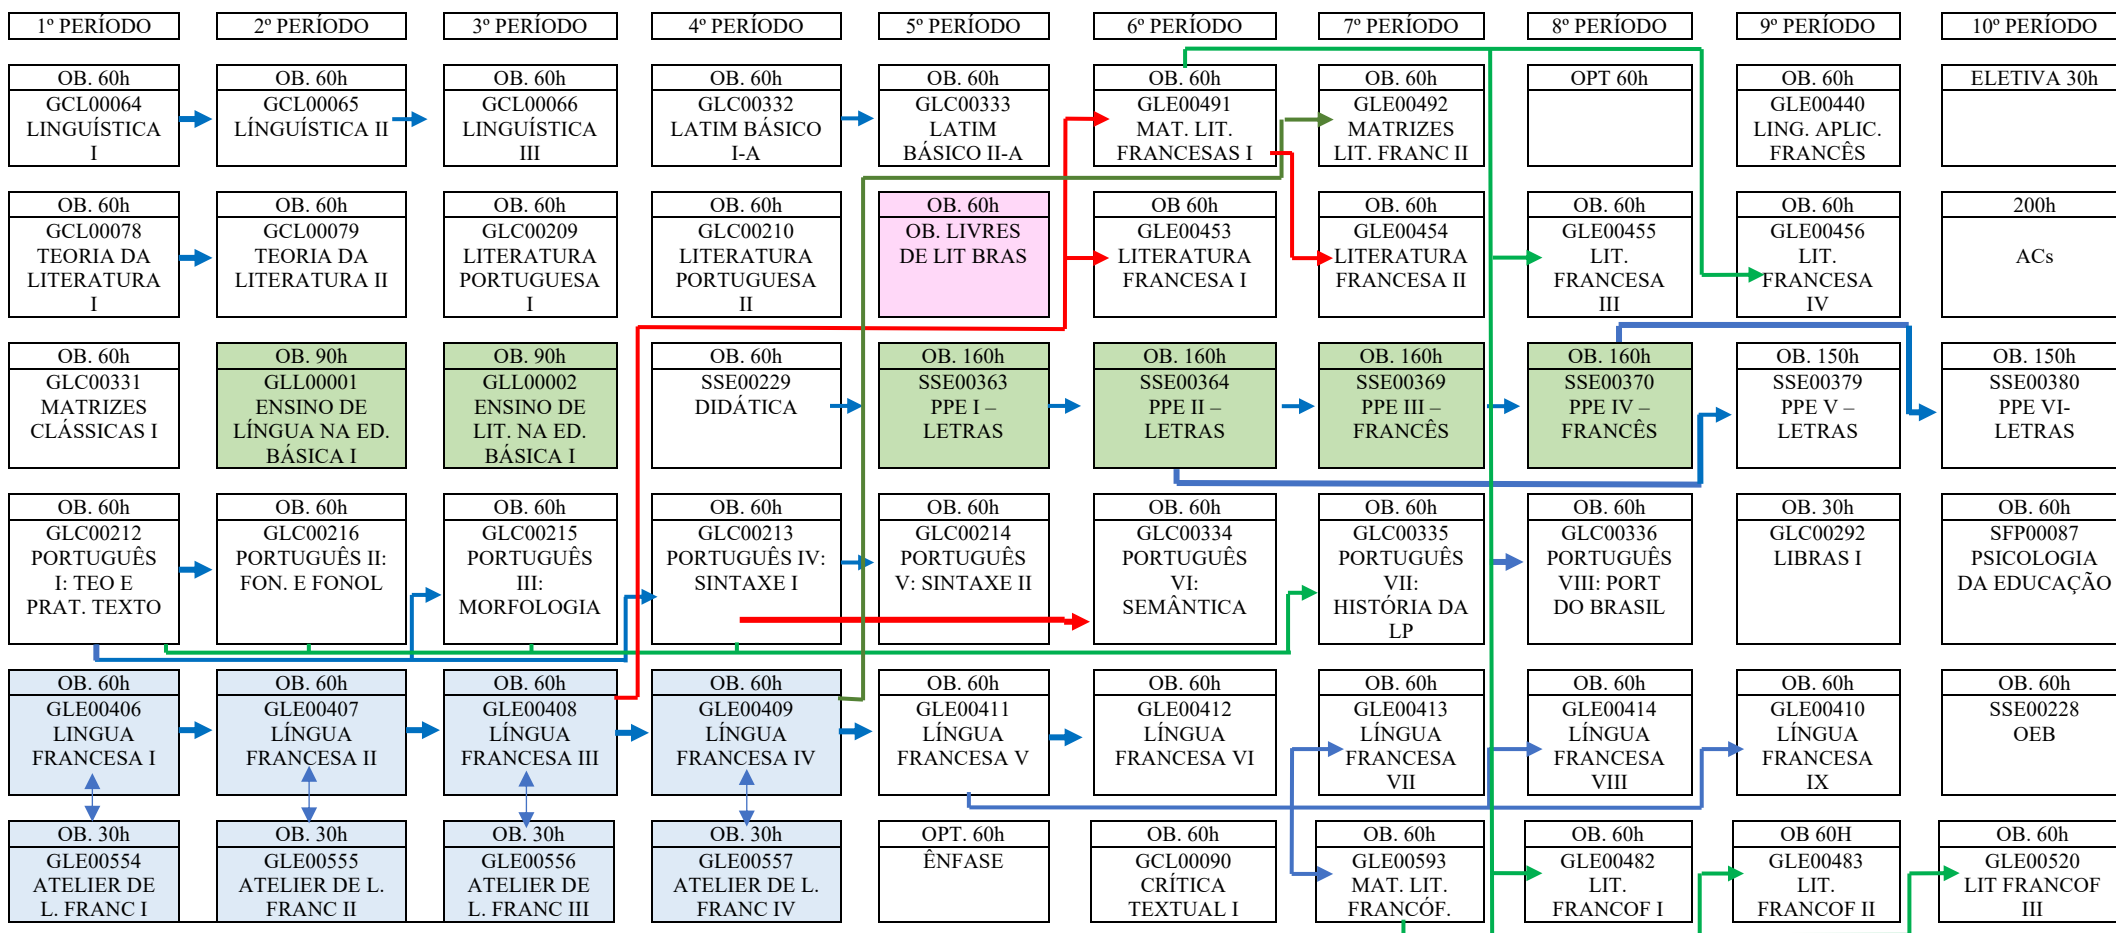

FLUXOGRAMA

Integralização do currículo	Obrigatórias	Optativas	Optativas de Ênfase	Eletivas	Atividades Complementares	Total	Extensão
Carga Horária	3.970	60	60	30	200	4.320	432h

A partir de 2023.1, os alunos ingressantes, para integralizarem o currículo, devem cumprir 438h de atividades de extensão. 260h dessa carga horária está contida nas disciplinas destacadas em verde. O restante da carga horária deve ser cumprido pelo aluno por meio de outras atividades, como disciplinas optativas e atividades complementares de extensão.

OB. 60h
OB. LIVRES DE LIT BRAS

Obs.: as linhas e as setas coloridas representam os prerrequisitos.

As obrigatórias livres de Literatura Brasileira estão inscritas sob os seguintes códigos: GLC00314, GLC00315, GLC00316, GLC00317

OB. 60h
OB. LIVRES DE LIT BRAS

As disciplinas nas caixas azuis, ligadas por setas duplas, devem ser cursadas juntas (co-requisitos)