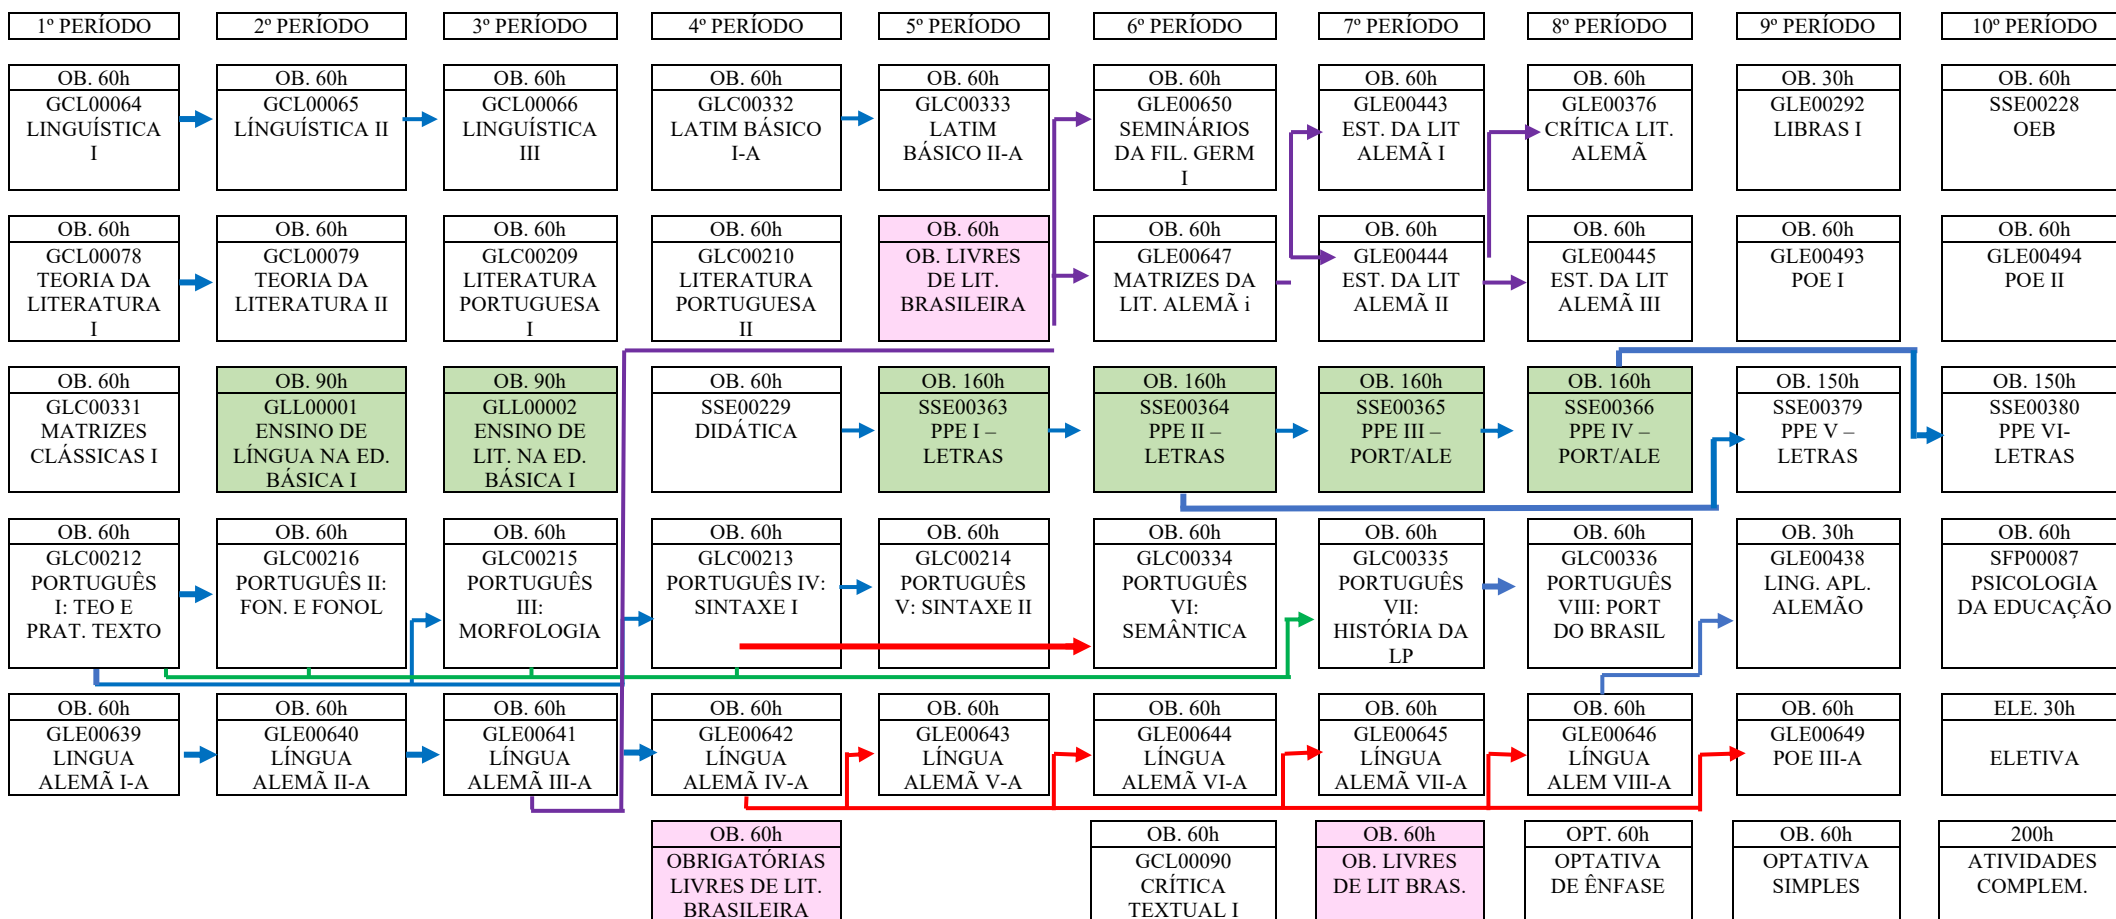

FLUXOGRAMA

Integralização do currículo	Obrigatórias	Optativas	Optativas de Ênfase	Eletivas	Atividades Complementares	Total	Extensão
Carga Horária	3.730	60	60	30	200	4.080	408h

A partir de 2023.1, os alunos ingressantes, para integralizarem o currículo, devem cumprir 408h de atividades de extensão. 260h dessa carga horária está contida nas disciplinas destacadas em verde. O restante da carga horária deve ser cumprido pelo aluno por meio de:

- a) Disciplinas optativas ou eletivas de extensão;
- b) Atividades Complementares de Extensão (para mais informações, consulte o novo regulamento das atividades complementares).

Obs.: as linhas e as setas coloridas representam os prerrequisitos.

As obrigatórias livres de Literatura Brasileira estão inscritas sob os seguintes códigos: GLC00314, GLC00315, GLC00316, GLC00317, GLC00318, GLC00320